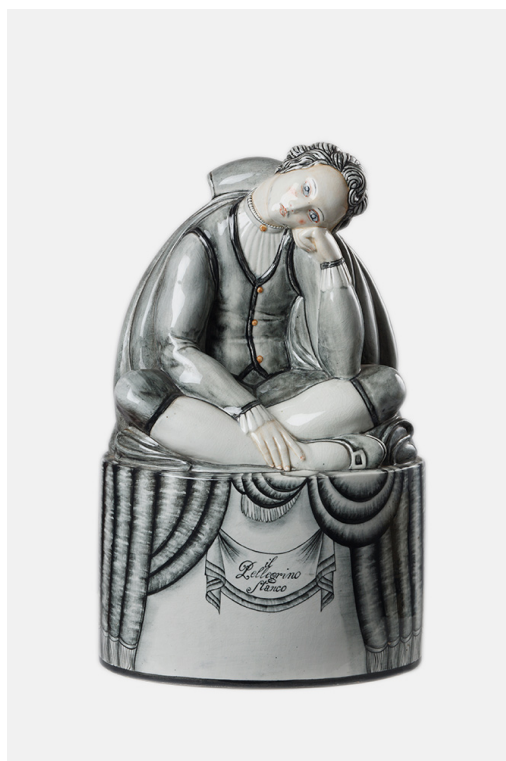

# ALEXANDRE BIAGGI

Décoration  
Mobilier et objets du XX<sup>e</sup> siècle  
Design contemporain

GIO PONTI

**«Il Pellegrino Stanco»**

circa 1925

Céramique

H : 33cm / l : 20cm / P : 15cm

Signé

**'Il Pellegrino Stanco'**

circa 1925

Ceramic

H : 13" / W : 8.1/4" / D : 6.1/4"

Signé

Bibliographie : L. Manna, Â« Gio Ponti, Le Maioliche Â», Biblioteca di via  
Senato Edizioni, 2000