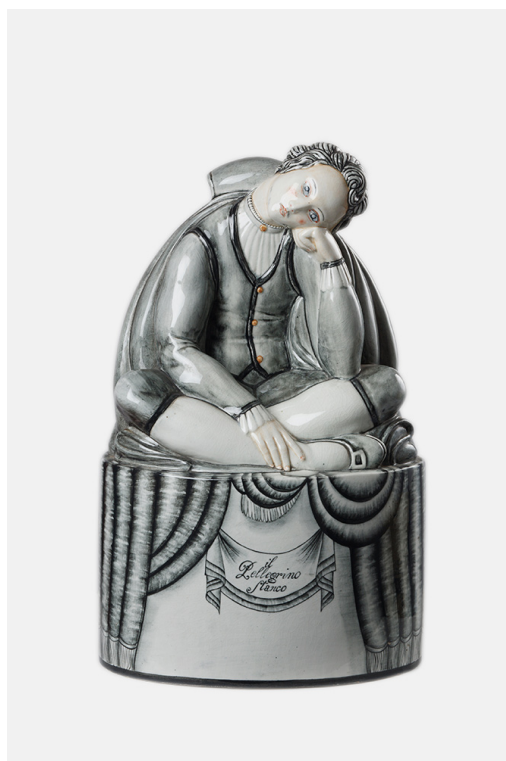

ALEXANDRE BIAGGI

Décoration
Mobilier et objets du XX^e siècle
Design contemporain

GIO PONTI

«Il Pellegrino Stanco»

circa 1925

Céramique

H : 33cm / l : 20cm / P : 15cm

Signé

'Il Pellegrino Stanco'

circa 1925

Ceramic

H : 13" / W : 8.1/4" / D : 6.1/4"

Signé

Bibliographie : L. Manna, Â« Gio Ponti, Le Maioliche Â», Biblioteca di via
Senato Edizioni, 2000