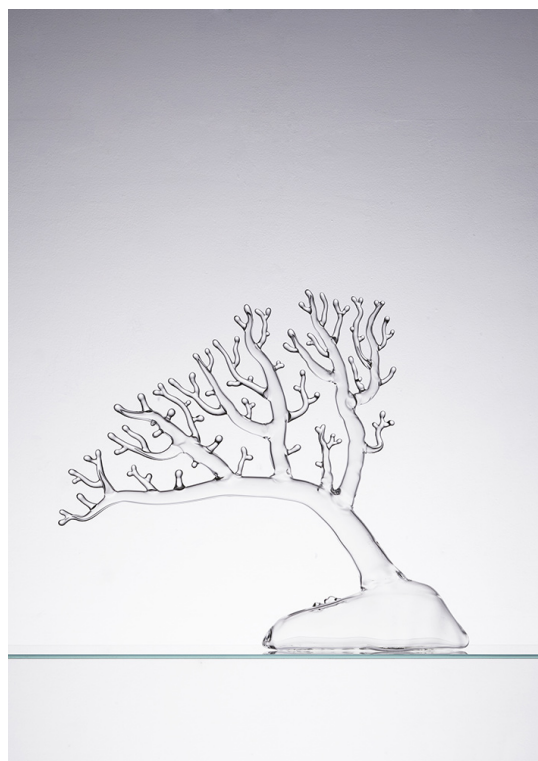

ALEXANDRE BIAGGI

Décoration
Mobilier et objets du XX^e siècle
Design contemporain

SIMONE CRESTANI

Corail n° 10

Design 2012

Verre soufflé

H : 52cm / L : 60cm / l : 15cm

Pièce unique

Signé

Coral n° 10

Design 2012

Blown glass

H : 20.1/2" / L : 23.3/4" / W : 6"

Unique artwork

Signé