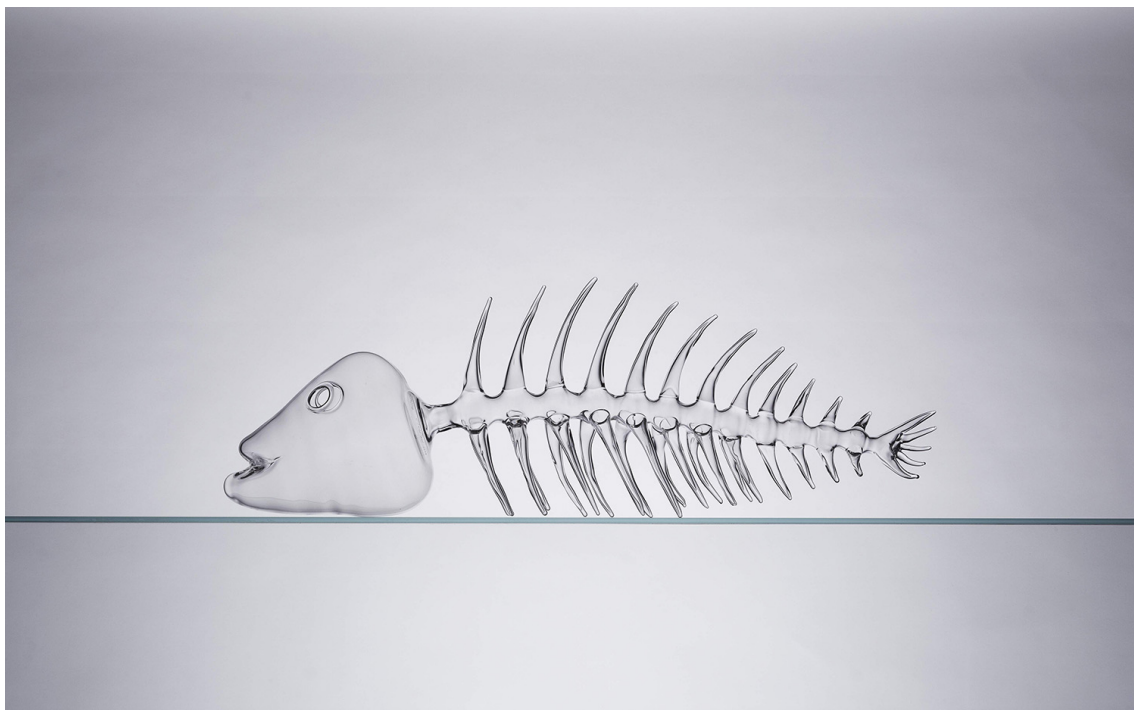

# ALEXANDRE BIAGGI

Décoration  
Mobilier et objets du XX<sup>e</sup> siècle  
Design contemporain

SIMONE CRESTANI

**Poisson n°2**

Design 2010

Verre soufflé

L : 70cm / H : 25cm

Pièce unique

Signé

**Fish n°2**

Design 2010

Blown glass

L : 27.1/2" / H : 9.3/4"

Unique artwork

Signé