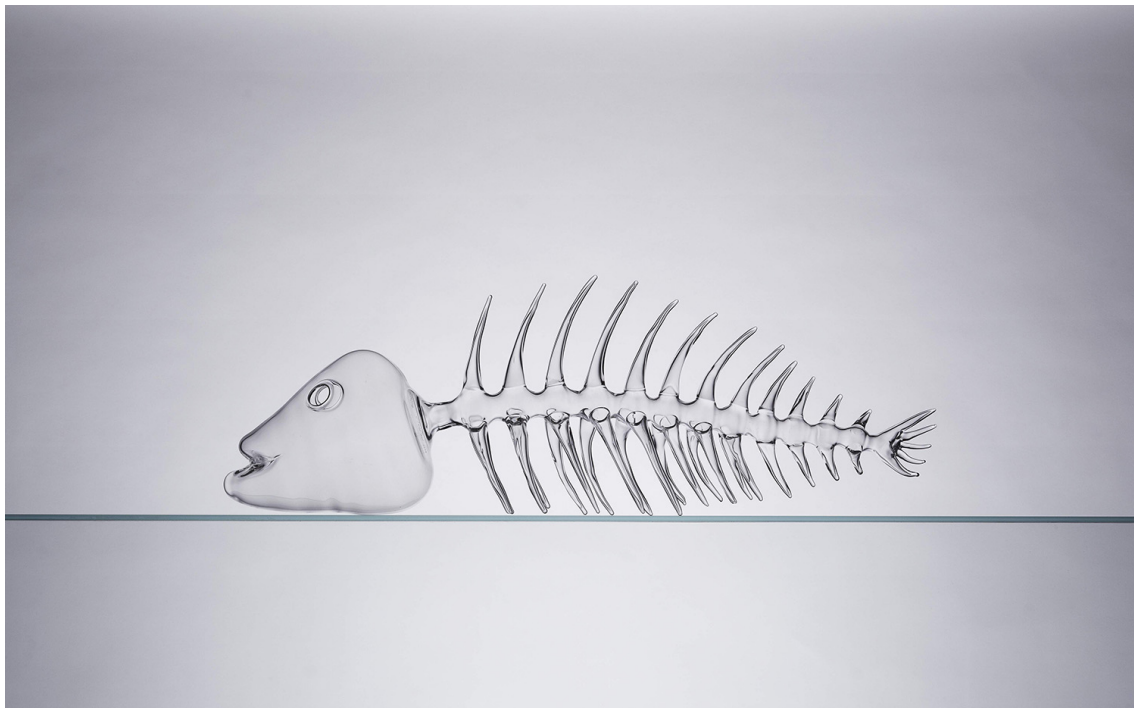

# ALEXANDRE BIAGGI

Décoration  
Mobilier et objets du XX<sup>e</sup> siècle  
Design contemporain

SIMONE CRESTANI

**Poisson n°2**

Design 2010

Verre soufflé

L : 70cm / H : 25cm

Pièce unique

Signé

**Fish n°2**

Design 2010

Blown glass

L : 27.1/2" / H : 9.3/4"

Unique artwork

Signé