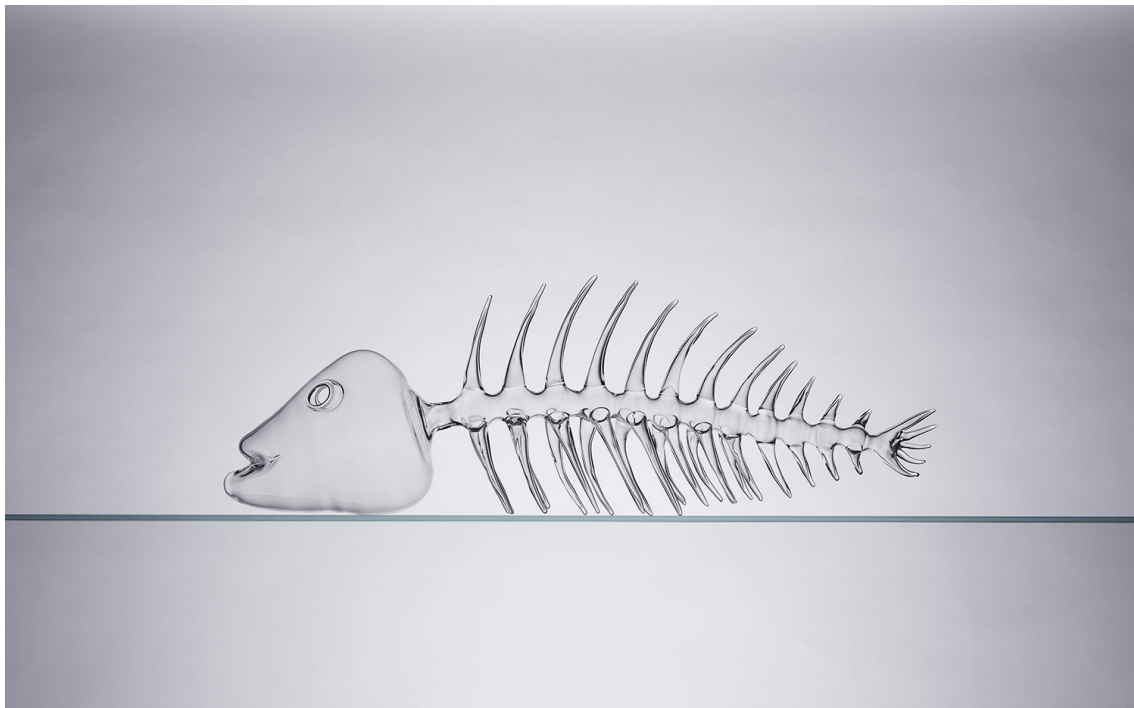

ALEXANDRE BIAGGI

Décoration
Mobilier et objets du XX^e siècle
Design contemporain

SIMONE CRESTANI

Poisson n°2

Design 2010

Verre soufflé

L : 70cm / H : 25cm

Pièce unique

Signé

Fish n°2

Design 2010

Blown glass

L : 27.1/2" / H : 9.3/4"

Unique artwork

Signé