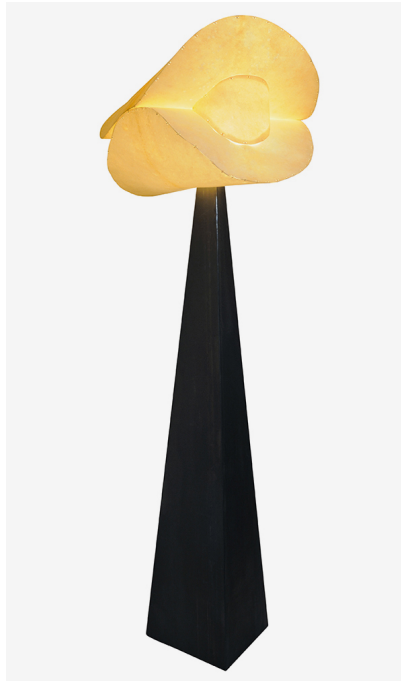

ALEXANDRE BIAGGI

Décoration  
Mobilier et objets du XXe siècle  
Design contemporain

MAURO FABBRO

Lampadaire «Monaca»

Design 2009

Edition Alexandre Biaggi

Pied en plaque de fer patiné, abat-jour en parchemin

H : 190cm

'Monaca' floor lamp

Design 2009

Alexandre Biaggi edition

Foot in a patinated metal, parchment lampshade

H : 74.1/2"

**Price on request**

Paris, le 02/05/2026