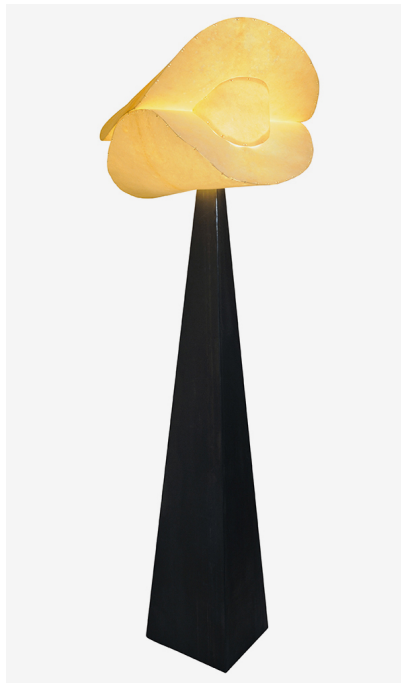

ALEXANDRE BIAGGI

Décoration
Mobilier et objets du XXe siècle
Design contemporain

MAURO FABBRO

Lampadaire «Monaca»
Design 2009

Edition Alexandre Biaggi

Pied en plaque de fer patiné, abat-jour en parchemin

H : 190cm

'Monaca' floor lamp
Design 2009

Alexandre Biaggi edition

Foot in a patinated metal, parchment lampshade

H : 74.1/2"

Price on request

Paris, le 08/05/2021