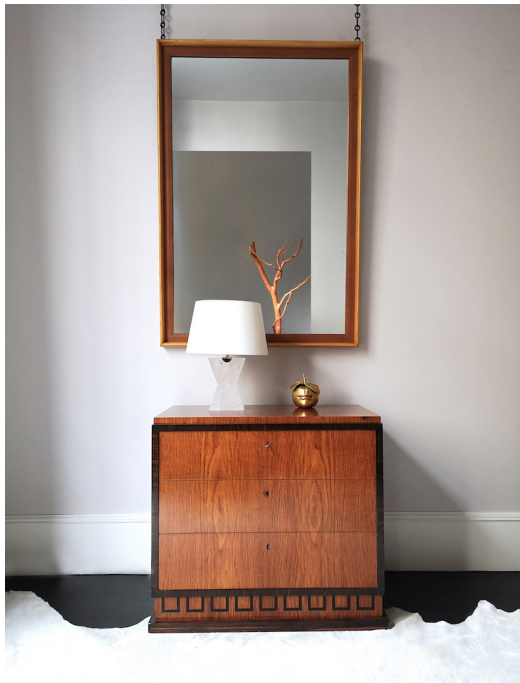

ALEXANDRE BIAGGI

Décoration
Mobilier et objets du XXe siècle
Design contemporain

TRAVAIL SUÅ%DOIS

Commode

circa 1930

Zebrano, palissandre

H : 72,5 cm / L : 78,5 cm / P : 43 cm

Chest of drawers

circa 1930

Zebrano, rosewood

H : 28.1/2" / W : 30.7/8" / D : 16.7/8"

Price on request

Paris, le 27/09/2023