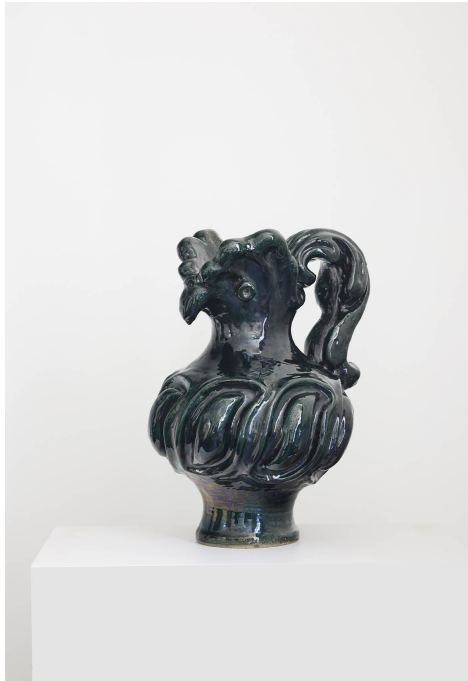

ALEXANDRE BIAGGI

Décoration
Mobilier et objets du XXe siècle
Design contemporain

GEORGES JOUVE

Aiguire aviforme

France, vers 1947

Ceramique emaillee

Sigle alpha de l'artiste au revers

H : 37 cm / L : 28 cm / P : 24 cm

Avian shaped ewer

France, circa 1947

Enameled earthenware

Alpha sigil of the artist on the underside

H : 14.5/8" / W : 11" / D : 9.1/2"

Bibliographie :

P. Jousse, Georges Jouve, Jousse entreprise, Paris, 2005